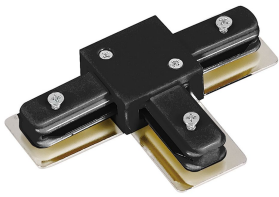

Caractéristiques Bright Choice Rail Monophasé Rail T-Connecteur Noir

[Voir le produit](#)

Informations Générales

Réf.	253231
EAN	8719157060486
Marque	Bright Choice
Nom du fabricant	1-PHASE RAIL T-connector black
Vendu à l'unité - Carton complet	50
Budgetlight Garantie Totale	3 ans

Informations techniques

Couleur du Luminaire	Noir
Référence Article	Accessoires - 1 Phases

Dimensions

Longueur (mm)	103
Hauteur (mm)	19
Largeur (mm)	69

Pourquoi choisir Budgetlight?

Informations du capteur