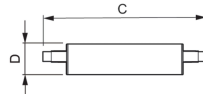

[Voir le produit](#)

Informations Générales

Réf.	231200
EAN	8718696714065
Marque	Philips
Nom du fabricant	CorePro LED linear D 14-120W R7S 118 840
Vendu à l'unité - Carton complet	1
Budgetlight Garantie Totale	2 ans
Étiquette énergétique	D
Ancienne Etiquette énergétique	A++
Durée de Vie Moyenne (heure)	15000

Informations techniques

Technologie	LED
Référence Article	R7s LED
Dimmable	Oui
Culot	R7s
Code Couleur	840 Blanc Froid
Couleur de Lumière (Kelvin)	4000 Blanc Froid
Indice de Rendu des Couleurs (Ra)	80-89
Couleur Claire	Blanc
Options de couleur	Couleur unique
Efficacité Lumineuse (Lm/W)	142.9
Type de capteur	Pas de détecteur