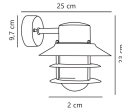

[Voir le produit](#)

Informations Générales

Réf.	253752
EAN	5701581115040
Marque	Nordlux
Nom du fabricant	Blokhuis Up | Wall Lamp | Copper
Budgetlight Garantie Totale	5 ans

Informations techniques

Technologie	Fixture Retrofit
Tension (V)	220-240
Dimmable	Oui, avec une ampoule dimmable seulement
Convient pour	E27
Lampe Incluse	Non
Nombre de lampes	1
Puissance Maximale Estimée	60
Inclinable	Non
Montage	Fixation murale
Eclairage de Secours	Pas d'éclairage de secours
Référence Article	Retrofit Decorative Lighting

Informations de l'appareil