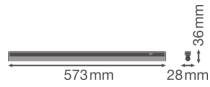

Caractéristiques Ledvance Réglette LED Linear Compact Commutateur
8W 800lm - 830 Blanc Chaud | 60cm

[Voir le produit](#)

Informations Générales

Réf.	234133
EAN	4058075106116
Marque	Ledvance
Nom du fabricant	LN COMP SWITCH 600 8W/3000K
Budgetlight Garantie Totale	5 ans
Durée de Vie Moyenne (heure)	50000

Informations techniques

Technologie	LED Intégré
Tension (V)	220-240
Dimmable	Non
Couleur Claire	Blanc
Code Couleur	830 Blanc Chaud
Couleur de Lumière (Kelvin)	3000 Blanc Chaud
Indice de Rendu des Couleurs (Ra)	80-89
Options de couleur	Couleur unique
Efficacité Lumineuse (Lm/W)	100
Facteur de puissance	>0.50
Lampe Incluse	Oui
Convient pour l'Extérieur	Non
Longueur	60cm
Référence Article	Réglette LED

Dimensions

Longueur (mm)	573
Largeur (mm)	28
Hauteur (mm)	36

Informations du capteur

Type de capteur	Pas de détecteur
-----------------	------------------

Pourquoi choisir Budgetlight?

 **Prix** bas garantis  Jusqu'à **7 ans de garantie**