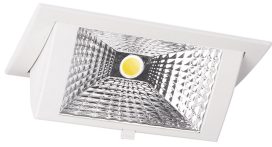

Technische Daten LED Downlight Wallwasher Wally Mittel Weiß 27W 3700lm 78x100D - 830 Warmweiß - 238x145mm

[Produkt ansehen](#)

Technische Daten

Artikelnummer	220715
EAN	8720584027263
Marke	Lumi Parts
Herstellername	WallWasher recessed Wally medium LED SLM3000 white 3000K Philips, incl. driver
Budgetlight All-in Garantie	5 Jahre
Durchschnittliche Lebensdauer (Stunden)	50000

Technische Informationen

Schwenkbar	Ja
Technologie	LED Integriert
Lampen Spannung (V)	220-240
Dimmbar	Nicht dimmbar
Farbcode	830 Warmweiß
Lichtfarbe (Kelvin)	3000 Warmweiß
Farbwiedergabestufe (Ra)	80-89
Helle Farbe	Weiß
Farbsteuerung	Einzelfarbe
Inkl. Treiber	Ja
Abstrahlwinkel (Grad)	78x100
Lumen Watt Verhältnis (Lm/W)	137

Leistungsfaktor	>0.90
Installationstiefe(mm)	107
Optikabdeckung	Glas
Produkttyp	LED Deckenstrahler

Informationen zur Leuchte

Befestigung	Einbau
Ausgeschnitten (mm)	218 x 125
IP-Schutzklasse	IP20 - nahezu staubdicht
Gehäuse	Aluminium
Sockelfarbe	Weiß
Farbe des Gehäuses	Weiß
Leuchtenverbindung	PIP [Steckverbindung und Zugentlastung]
Product Serie	Wally Medium