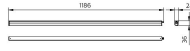

Technische Daten Philips LED Deckenleuchte  
Ledinaire BN021C 20W 1900lm - 830 Warmweiß |  
120cm

[Produkt ansehen](#)

## Masse

Länge (mm)	1186
Breite (mm)	28.4
Höhe (mm)	35.7