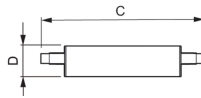

Technische Daten Philips Corepro LED Linear R7s 118mm
14W 2000lm - 840 Kaltweiß | Dimmbar - Ersatz für 120W

[Produkt ansehen](#)

Technische Daten

Artikelnummer	231200
EAN	8718696714065
Marke	Philips
Herstellername	CorePro LED linear D 14-120W R7S 118 840
Menge in der Originalverpackung	1
Budgetlight All-in Garantie	2 Jahre
Energieeffizienzklasse	D
Energieeffizienzklasse alt	A++
Durchschnittliche Lebensdauer (Stunden)	15000

Technische Informationen

Technologie	LED
Produkttyp	R7s LED
Dimmbar	Dimmbar
Sockel	R7s
Farbcode	840 Kaltweiß
Lichtfarbe (Kelvin)	4000 Kaltweiß
Farbwiedergabestufe (Ra)	80-89
Helle Farbe	Weiß
Farbsteuerung	Einzelfarbe
Lumen Watt Verhältnis (Lm/W)	142.9
Sensortyp	Kein Sensor

Produktinformationen

EOC8 71406500

Product Serie CorePro

Masse

Länge (mm) 118

Durchmesser (mm) 29

Lampenform Doppelendig

Warum BudgetLight?