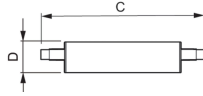

Technische Daten Philips Corepro LED Linear R7s 118mm
14W 1600lm - 830 Warmweiß | Dimmbar - Ersatz Für 100W

[Produkt ansehen](#)

Technische Daten

Artikelnummer	224255
EAN	8718696578797
Marke	Philips
Herstellername	CorePro R7S 118mm 14-100W 830 D
Menge in der Originalverpackung	10
Budgetlight All-in Garantie	2 Jahre
Energieeffizienzklasse	E
Energieeffizienzklasse alt	A+
Durchschnittliche Lebensdauer (Stunden)	15000

Technische Informationen

Technologie	LED
Produkttyp	R7s LED
Lampen Spannung (V)	220-240
Dimmbar	Dimmbar
Sockel	R7s
Farbcode	830 Warmweiß
Lichtfarbe (Kelvin)	3000 Warmweiß
Farbwiedergabestufe (Ra)	80-89
Helle Farbe	Weiß
Farbsteuerung	Einzelfarbe
Lumen Watt Verhältnis (Lm/W)	114.3

Sensortyp	Kein Sensor
-----------	-------------

Produktinformationen

EOC8	57879700
------	----------

Product Serie	CorePro
---------------	---------

Masse

Länge (mm)	118
------------	-----

Durchmesser (mm)	29
------------------	----