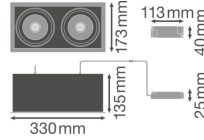

Technische Daten Ledvance LED-Spot Quadrat Multi schwenkbar Schwarz- Weiß 2x30W 5400lm 38D - 840 Kaltweiß | Ausschnitt 320x160mm

[Produkt ansehen](#)

Technische Daten

Artikelnummer	234258
EAN	4058075113985
Marke	Ledvance
Herstellername	SP MULTI 2X30W/4000K FL WT/BK
Budgetlight All-in Garantie	5 Jahre
Durchschnittliche Lebensdauer (Stunden)	50000

Technische Informationen

Technologie	LED Integriert
Lampen Spannung (V)	220-240
Dimmbar	Nicht dimmbar
Farbcode	840 Kaltweiß
Lichtfarbe (Kelvin)	4000 Kaltweiß
Farbwiedergabestufe (Ra)	80-89
Helle Farbe	Weiß
Farbsteuerung	Einzelfarbe
Lumen Watt Verhältnis (Lm/W)	90
Abstrahlwinkel (Grad)	38
Produkttyp	LED Strahler

Informationen zur Leuchte

Inkl. Leuchtmittel	Ja
Anzahl benötigter Lampen	2
Befestigung	Einbau
Ausgeschnitten (mm)	320x160
Installationstiefe(mm)	250
IP-Schutzklasse	IP20 - nahezu staubdicht
Prallschutz	IK03 - 0.35 Joule
Betriebstemperatur	-10°C bis +40°C
Gehäuse	Aluminium
Sockelfarbe	Weiß
Notfallbeleuchtung	Keine Notbeleuchtung
Leistungsfaktor	>0.90
Schwenkbar	Ja
Product Serie	SPOT MULTI

Masse

Länge (mm)	330
Breite (mm)	173
Höhe (mm)	25
Durchmesser (mm)	330

Sensorinformationen

Sensortyp

Warum BudgetLight?

Kein Sensor

die **besten Preise**

bis zu **7 Jahre Garantie**