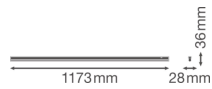

Technische Daten Ledvance LED Deckenleuchte Linear Kompakt
Schalter 14W 1500lm - 840 Kaltweiß | 120cm

[Produkt ansehen](#)

Technische Daten

Artikelnummer	234130
EAN	4058075106178
Marke	Ledvance
Herstellername	LN COMP SWITCH 1200 14W/4000K
Budgetlight All-in Garantie	5 Jahre
Durchschnittliche Lebensdauer (Stunden)	50000

Technische Informationen

Technologie	LED Integriert
Lampen Spannung (V)	220-240
Dimmbar	Nicht dimmbar
Helle Farbe	Weiß
Farbcode	840 Kaltweiß
Lichtfarbe (Kelvin)	4000 Kaltweiß
Farbwiedergabestufe (Ra)	80-89
Farbsteuerung	Einzelfarbe
Lumen Watt Verhältnis (Lm/W)	100
Leistungsfaktor	>0.50
Inkl. Leuchtmittel	Ja
Draußen nutzbar	Nein
Länge	120cm
Produkttyp	LED Deckenleuchte